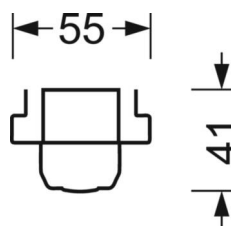

## TECHNIKA ŚWIETLNA

Wyposażenie	LED, współczynnik oddawania barw/kolor światła CRI ≥ 80 / 4000K
Tolerancja koloru (MacAdam)	3SDCM
Bezpieczeństwo fotobiologiczne (Oprawa)	RG1
Nominalny strumień świetlny	6383lm
Trwałość LED	50000h L80/B10 (Tq 40°C)
Wydajność oprawy	186lm/W
Kąt rozsyłu światła	60° (C0) / 120° (C90)
UGR pop./pod.	19.2 / 28.1

## DEEP-LINK

<https://www.regiolux.de/pl/article/18324406600>

Odnośnik	LED 6000lm 840
ηLB	100 %
Φ ↓/↑	99 % / 1 %
UGR pop./pod.	19.2 / 28.1

**MECHANIKA**

<b>Kolor obudowy</b>	biały beskidzki RAL 9016
<b>Wymiary (DxSzxW/ŚrxW)</b>	1531mm x 63mm x 41mm
<b>Masa (netto)</b>	1.699kg
<b>Rodzaj montażu</b>	Montaż systemu szyn nośnych, Instalacja szyny montażowej na suficie, Montaż szyny montażowej na suficie w systemie T, Zespół szyny montażowej wahadła na łańcuchu, Wahadłowy montaż szyny na stalowym kablu

**Wymiary**

<b>L</b>	1531 mm	Długość
<b>B</b>	63 mm	Szerokość
<b>H</b>	41 mm	Wysokość