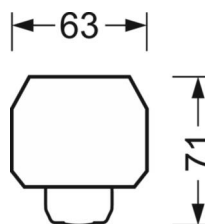

## DEEP-LINK

<https://www.regiolux.de/pl/article/18324406600>

Odnośnik	LED 6000lm 840
ηLB	100 %
Φ ↓/↑	99 % / 1 %
UGR pop./pod.	19.2 / 28.1

**MECHANIKA**

<b>Kolor obudowy</b>	biały beskidzki RAL 9016
<b>Wymiary (DxSzxW/ŚrxW)</b>	1531mm x 63mm x 41mm
<b>Masa (netto)</b>	1.699kg
<b>Rodzaj montażu</b>	Montaż systemu szyn nośnych, Instalacja szyny montażowej na suficie, Montaż szyny montażowej na suficie w systemie T, Zespół szyny montażowej wahadła na łańcuchu, Wahadłowy montaż szyny na stalowym kablu

**Wymiary**

<b>L</b>	1531 mm	Długość
<b>B</b>	63 mm	Szerokość
<b>H</b>	41 mm	Wysokość