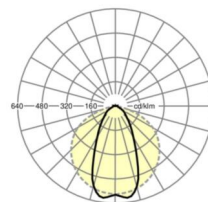

## TECHNIKA ŚWIETLNA

Wyposażenie	LED, współczynnik oddawania barw/kolor światła CRI ≥ 80 / 4000K
Tolerancja koloru (MacAdam)	3SDCM
Bezpieczeństwo fotobiologiczne (Oprawa)	RG1
Nominalny strumień świetlny	6383lm
Trwałość LED	50000h L80/B10 (Tq 40°C)
Wydajność oprawy	186lm/W
Kąt rozsyłu światła	60° (C0) / 120° (C90)
UGR pop./pod.	19.2 / 28.1

## DEEP-LINK

<https://www.regiolux.de/pl/article/18324406600>

Odnośnik	LED 6000lm 840
ηLB	100 %
Φ ↓/↑	99 % / 1 %
UGR pop./pod.	19.2 / 28.1

**MECHANIKA**

<b>Kolor obudowy</b>	biały beskidzki RAL 9016
<b>Wymiary (DxSzxW/ŚrxW)</b>	1531mm x 63mm x 41mm
<b>Masa (netto)</b>	1.699kg
<b>Rodzaj montażu</b>	Montaż systemu szyn nośnych, Instalacja szyny montażowej na suficie, Montaż szyny montażowej na suficie w systemie T, Zespół szyny montażowej wahadła na łańcuchu, Wahadłowy montaż szyny na stalowym kablu

**Wymiary**

<b>L</b>	1531 mm	Długość
<b>B</b>	63 mm	Szerokość
<b>H</b>	41 mm	Wysokość